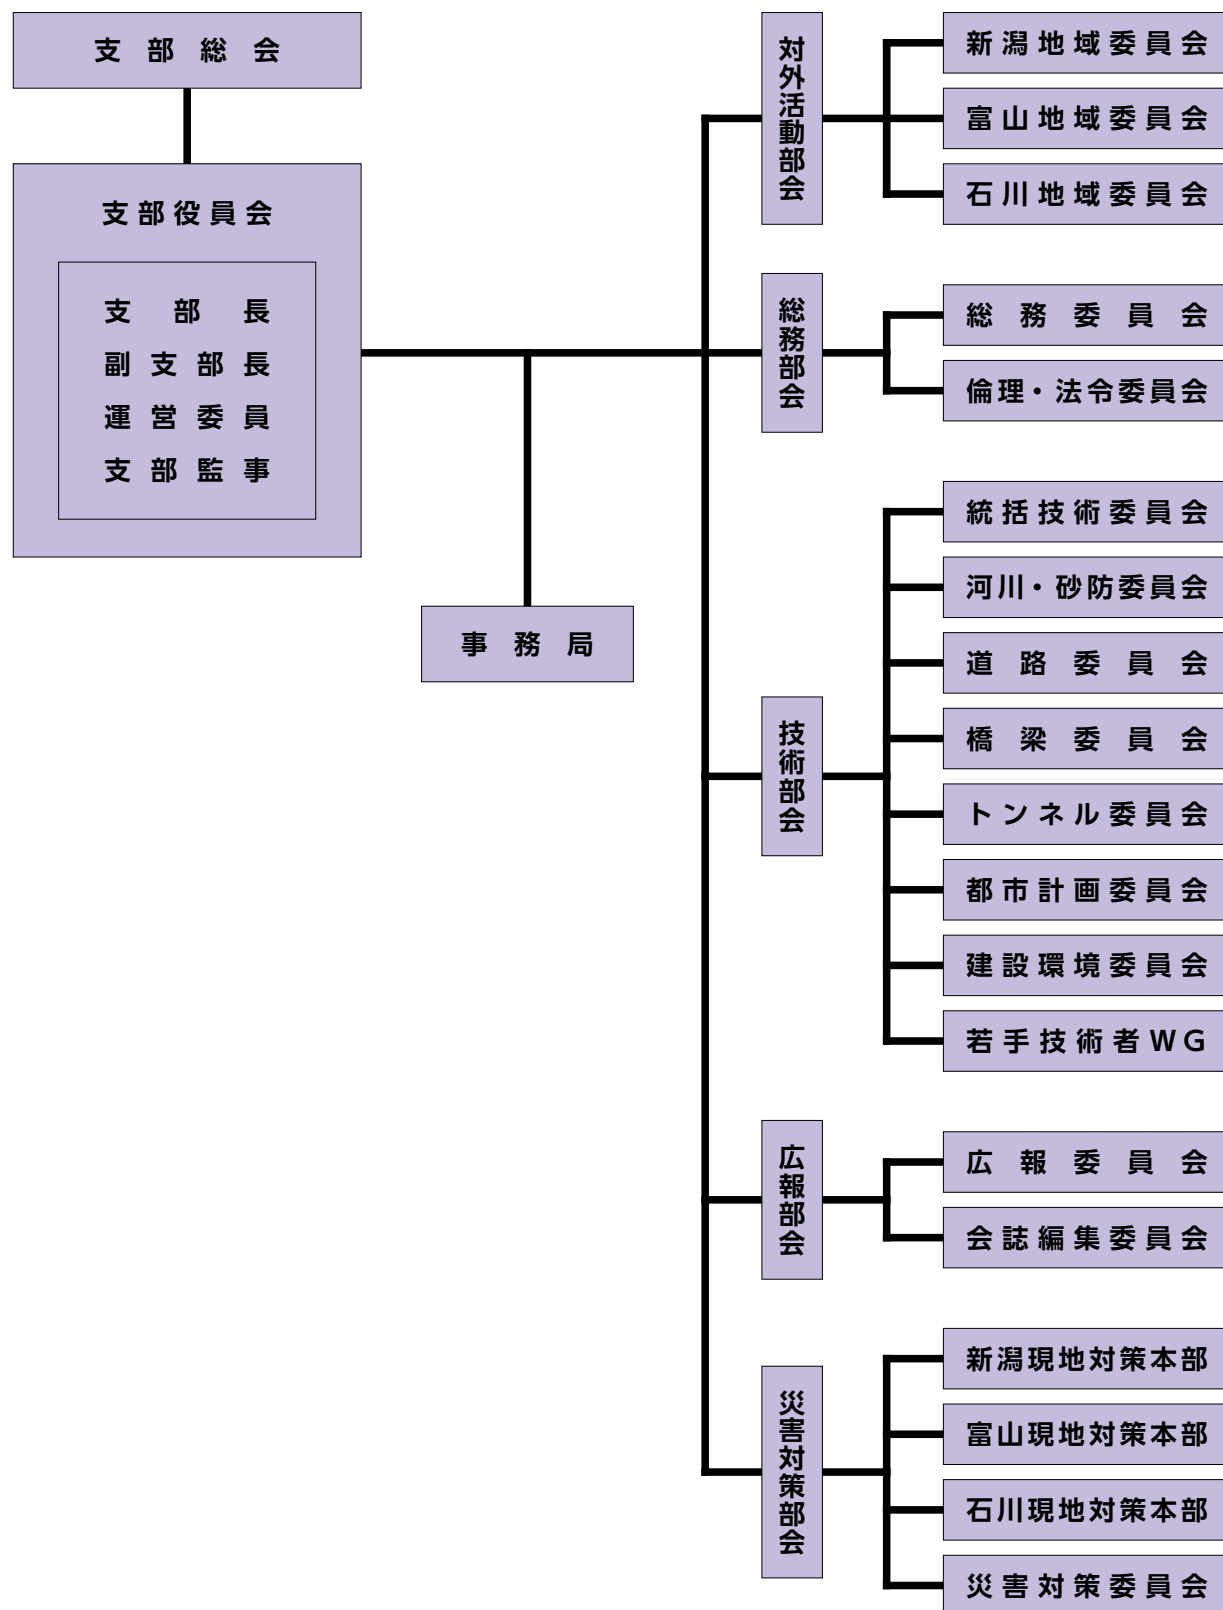

北陸支部の組織

会員名簿

	会社／部署	役職／氏名	住所	TEL / FAX	連絡担当者(正) // (副)
1	朝日航洋(株) 新潟支店	支店長 繁 里 貢	〒950-0088 新潟市中央区万代2-3-6 新潟東京海上日動ビル2F	TEL 025-249-1150 FAX 025-249-1155	繁 里 貢
2	旭調査設計(株)	代表取締役 坂 井 徹	〒950-0908 新潟市中央区幸西1-1-11	TEL 025-245-8345 FAX 025-245-8349	熊倉 晃 佐藤 武
3	アジア航測(株) 新潟営業所	所長 村 松 政 幸	〒950-0087 新潟市中央区東大通2-3-28 パーク新潟東大通ビル	TEL 025-243-3246 FAX 025-247-7969	立川 優 村松 政幸
4	(株)アルゴス	代表取締役 古 川 大 助	〒944-0009 妙高市東陽町1-1	TEL 0255-72-3448 FAX 0255-72-9426	箕田 聡 池田 宗近
5	アルスコンサルタンツ(株)	代表取締役 瀧 上 彰	〒920-0362 金沢市古府2-76	TEL 076-248-4004 FAX 076-248-4174	島 由治 喜多 伸子
6	いであ(株) 北陸支店	支店長 増 門 孝 一	〒950-0087 新潟市中央区東大通2-5-1 カープ新潟ビル8F	TEL 025-241-0283 FAX 025-243-5650	田中 由美
7	(株)エイト日本技術開発 新潟事務所	所長 中 島 峰 夫	〒950-0087 新潟市中央区東大通2-1-20 ステーションプラザ新潟ビル8F	TEL 025-256-8611 FAX 025-256-8612	中島 峰夫 関 敏文
8	エヌシーイー(株)	代表取締役 小 見 直 樹	〒950-0954 新潟市中央区美咲町1-7-25	TEL 025-285-8540 FAX 025-285-3531	長尾 輝昭 内山 徹
9	応用地質(株) 北信越事務所	事務所長 加 藤 敏 弘	〒950-0864 新潟市東区紫竹7-27-35	TEL 025-274-5656 FAX 025-271-6765	加藤 敏弘 菅野 靖洋
10	大原技術(株)	代表取締役社長 高 野 一 博	〒940-0856 長岡市美沢3-511	TEL 0258-35-4511 FAX 0258-36-3254	和田 隆 三浦 雄一
11	(株)オリエンタルコンサルタンツ 北陸支社	支社長 鱈 部 隆 正	〒950-0087 新潟市中央区東大通2-3-26 プレイス新潟4F	TEL 025-244-7881 FAX 025-244-7387	宮嶋 七重